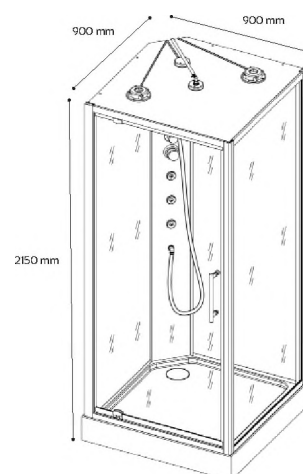

CABINE 90 - HYDRO

Cabine 90	SACHCABNIKY	3760000505215

Installation réversible. Livrée avec bonde $\varnothing$ 90 mm.